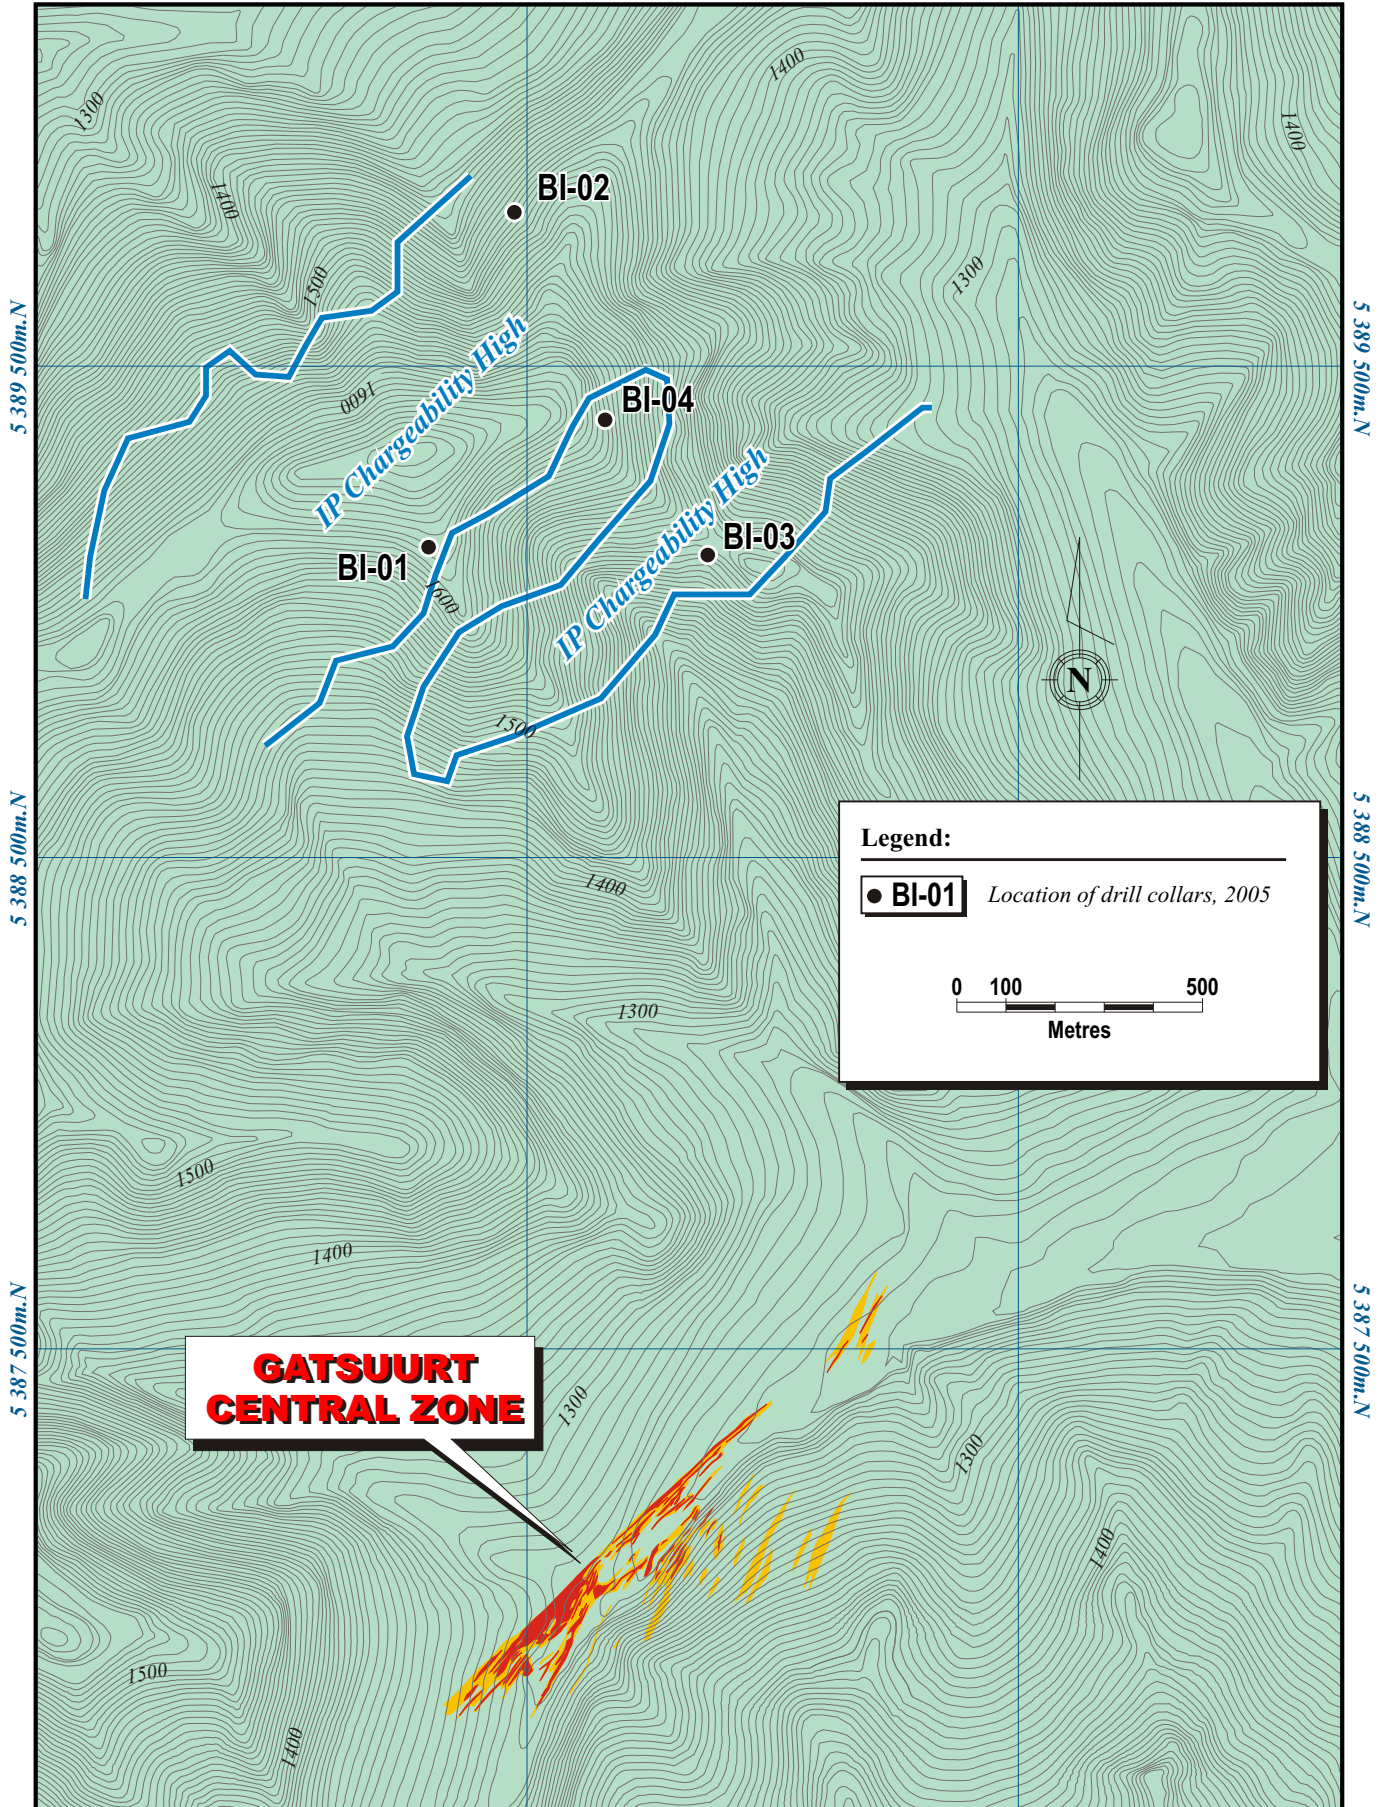

616 500m.E

617 500m.E

5 389 500m.N

5 389 500m.N

5 388 500m.N

5 388 500m.N

5 387 500m.N

5 387 500m.N

**GATSURT
CENTRAL ZONE**

616 500m.E

617 500m.E